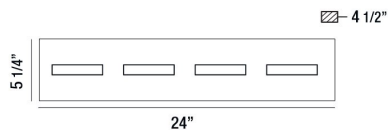

### DÉTAILS DU PRODUIT

Non.	:	28021-024
Couleur du produit	:	BLACK
Product Material	:	METAL
Matériau du produit	:	FROSTED
Ombre / Couleur d'accent	:	ACRYLIC
Largeur	:	24"
Taille	:	5.25"
extension	:	4.5"
Poids	:	5.6lbs

### DÉTAILS TECHNIQUES

direction de la lumière	:	Up and Down
Canopée / Longueur Backplate	:	23.4"
Canopée / Hauteur Backplate	:	1.1"
Canopée / Largeur Backplate	:	4.5"
tête de lampe réglable	:	No
la localisation	:	DAMP
approbation	:	
Titre 24	:	Yes