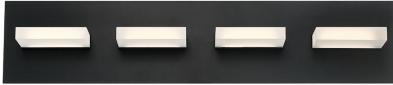

## OLSON, 4 LIGHT LED BATHBAR

### DÉTAILS DU PRODUIT

Non.	:	28021-024
Couleur du produit	:	BLACK
Product Material	:	METAL
Matériau du produit	:	FROSTED
Ombre / Couleur d'accent	:	ACRYLIC
Largeur	:	24"
Taille	:	5.25"
extension	:	4.5"
Poids	:	5.6lbs

### OPTIONS AVAILABLE

NUMÉRO D'ARTICLE	FINI	OMBRE
28021-018	CHROME	FROSTED
28021-024	BLACK	FROSTED

### DÉTAILS TECHNIQUES

direction de la lumière	:	Up and Down
Canopée / Longueur Backplate	:	23.4"
Canopée / Hauteur Backplate	:	1.1"
Canopée / Largeur Backplate	:	4.5"
tête de lampe réglable	:	No
la localisation	:	DAMP
approbation	:	
Titre 24	:	Yes