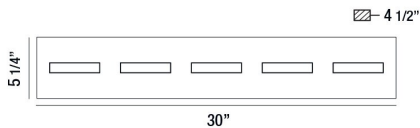

OLSON, 5 LIGHT LED BATHBAR

DETALLES DE PRODUCTO

No.	:	28022-015
Color del producto	:	CHROME
Material del producto	:	METAL
Color de sombra / acento	:	FROSTED
Material de sombra / acento	:	ACRYLIC
Anchura	:	30"
Altura	:	5.25"
extensión	:	4.5"
Peso	:	6.2lbs

OPTIONS AVAILABLE

ARTÍCULO NO.	REFINEMENT	SOMBRA
28022-015	CHROME	FROSTED
28022-025	BLACK	FROSTED

DETALLES TÉCNICOS

dirección de la luz	:	Up and Down
Longitud del toldo / placa posterior	:	29.3"
Altura del toldo / placa trasera	:	1.1"
Ancho del toldo / placa posterior	:	4.5"
cabezal de lámpara ajustable	:	No
la posición	:	DAMP
aprobación	:	
Título 24	:	Yes