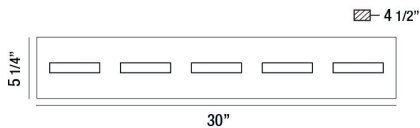

OLSON, 5 LIGHT LED BATHBAR

DETALLES DE PRODUCTO

No.	:	28022-025
Color del producto	:	BLACK
Material del producto	:	METAL
Color de sombra / acento	:	FROSTED
Material de sombra / acento	:	ACRYLIC
Anchura	:	30"
Altura	:	5.25"
extensión	:	4.5"
Peso	:	6.2lbs

OPTIONS AVAILABLE

ARTÍCULO NO.	REFINEMENT	SOMBRA
28022-015	CHROME	FROSTED
28022-025	BLACK	FROSTED

DETALLES TÉCNICOS

dirección de la luz	:	Up and Down
Longitud del toldo / placa posterior	:	29.3"
Altura del toldo / placa trasera	:	1.1"
Ancho del toldo / placa posterior	:	4.5"
cabezal de lámpara ajustable	:	No
la posición	:	DAMP
aprobación	:	
Título 24	:	Yes