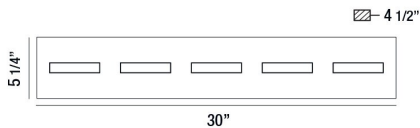

### DÉTAILS DE LA SOURCE LUMINEUSE

Type de source lumineuse	:	INTEGRATED LED
Tension d'entrée	:	120V
Tension de l'ampoule	:	120V
Type de prise	:	LED
Puissance totale	:	25W
Lumens fournis	:	1750lm
Kelvin	:	3000K
CRI	:	80+
Dimmable	:	Yes

### DÉTAILS TECHNIQUES

direction de la lumière	:	Up and Down
Canopée / Longueur Backplate	:	29.3"
Canopée / Hauteur Backplate	:	1.1"
Canopée / Largeur Backplate	:	4.5"
tête de lampe réglable	:	No
la localisation	:	DAMP
approbation	:	
Titre 24	:	Yes