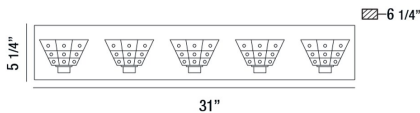

### DÉTAILS DU PRODUIT

Non.	:	28033-011
Couleur du produit	:	CHROME
Product Material	:	METAL
Matériau du produit	:	CLEAR
Ombre / Couleur d'accent	:	CRYSTAL GLASS
Largeur	:	31"
Taille	:	5.25"
extension	:	6.25"
Poids	:	12.1lbs

### DÉTAILS DE LA SOURCE LUMINEUSE

nombre d'ampoules	:	5
Source de lumière	:	Halogen
Type de source lumineuse	:	G9
Tension d'entrée	:	120V
Tension de l'ampoule	:	120V
Type de prise	:	G9
puissance	:	40W
Puissance totale	:	200W
ampoule incluse	:	Yes
Dimmable	:	Yes

### DÉTAILS TECHNIQUES

direction de la lumière	:	Up
Canopée / Longueur Backplate	:	29.875"
Canopée / Hauteur Backplate	:	0.813"
Canopée / Largeur Backplate	:	4.25"
tête de lampe réglable	:	No
montage	:	Up
la localisation	:	DAMP
approbation	:	