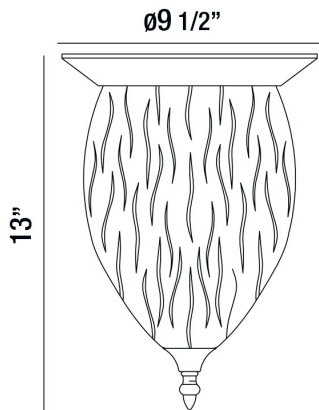

HAZEL, 10" CEILING MOUNT

OPTIONS AVAILABLE

ARTÍCULO NO.	REFINEMENT	SOMBRA
28043-010	CHROME	CLEAR

DETALLES DE PRODUCTO

No.	:	28043-010
Color del producto	:	CHROME
Material del producto	:	METAL
Color de sombra / acento	:	CLEAR
Material de sombra / acento	:	TEXTURED GLASS
diámetro	:	9.5"
Altura	:	13"
Peso	:	7.9lbs

FUENTE DE LUZ DETALLES

número de bombillas	:	3
fuentes de luz	:	Incandescent
Tipo de fuente de luz	:	B10
Voltaje de entrada	:	120V
Voltaje de la bombilla	:	120V
Tipo de enchufe	:	E12
potencia	:	60W
Vataje total	:	180W
bombilla incluida	:	No
Regulable	:	Yes

DETALLES TÉCNICOS

Altura del toldo / placa trasera	:	1.25"
diámetro de la marquesina / placa trasera	:	9.5"
cabezal de lámpara ajustable	:	No
la posición	:	DRY
aprobación	:	

INFORMACIÓN DEL PROYECTO

Nombre del trabajo: Fecha: Categoría: