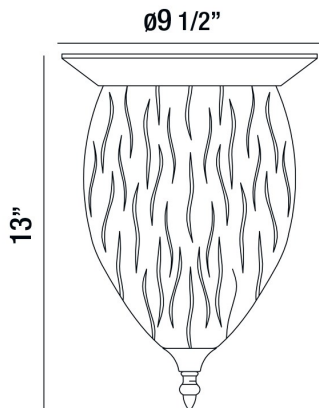

HAZEL, 10" CEILING MOUNT

OPTIONS AVAILABLE

NUMÉRO D'ARTICLE	FINI	OMBRE
28043-010	CHROME	CLEAR

DÉTAILS DU PRODUIT

Non.	:	28043-010
Couleur du produit	:	CHROME
Product Material	:	METAL
Matériau du produit	:	CLEAR
Ombre / Couleur d'accent	:	TEXTURED GLASS
diamètre	:	9.5"
Taille	:	13"
Poids	:	7.9lbs

DÉTAILS DE LA SOURCE LUMINEUSE

nombre d'ampoules	:	3
Source de lumière	:	Incandescent
Type de source lumineuse	:	B10
Tension d'entrée	:	120V
Tension de l'ampoule	:	120V
Type de prise	:	E12
puissance	:	60W
Puissance totale	:	180W
ampoule incluse	:	No
Dimmable	:	Yes

DÉTAILS TECHNIQUES

Canopée / Hauteur Backplate	:	1.25"
diamètre de l'auvent / plaque arrière	:	9.5"
tête de lampe réglable	:	No
la localisation	:	DRY
approbation	:	

RENSEIGNEMENTS SUR LE PROJET

Nom du travail: Date: Catégorie: