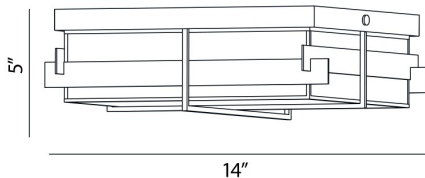

MULLER, 2-LIGHT FLUSH MOUNT

DÉTAILS DU PRODUIT

Non.	:	28055-013
Couleur du produit	:	BRONZE
Matériau du produit	:	GLASS
Longueur	:	14"
Largeur	:	14"
Taille	:	5"
Poids	:	6.3lbs

DÉTAILS DE LA SOURCE LUMINEUSE

nombre d'ampoules	:	2
Source de lumière	:	Incandescent
Type de source lumineuse	:	EDISON
Tension d'entrée	:	120V
Tension de l'ampoule	:	120V
Type de prise	:	E26
puissance	:	60W
Puissance totale	:	120W
ampoule incluse	:	Yes

OPTIONS AVAILABLE

NUMÉRO D'ARTICLE	FINI	OMBRE
28055-013	BRONZE	GLASS

DÉTAILS TECHNIQUES

direction de la lumière	:	Down
Canopée / Longueur Backplate	:	13"
Canopée / Largeur Backplate	:	13"
tête de lampe réglable	:	No
la localisation	:	WET
approbation	:	