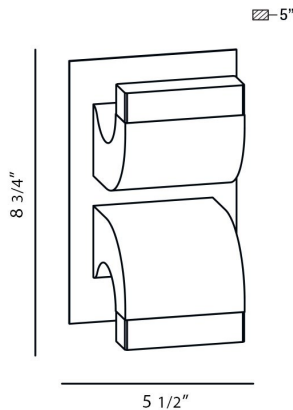

### DETALLES DE PRODUCTO

No.	:	28096-016
Color del producto	:	CHROME
Material del producto	:	METAL
Color de sombra / acento	:	FROSTED
Material de sombra / acento	:	GLASS
Anchura	:	5.5"
Altura	:	8.75"
extensión	:	5"
Peso	:	3.7lbs

### DETALLES TÉCNICOS

dirección de la luz	:	Up and Down
cabezal de lámpara ajustable	:	No
la posición	:	DAMP
aprobación	:	