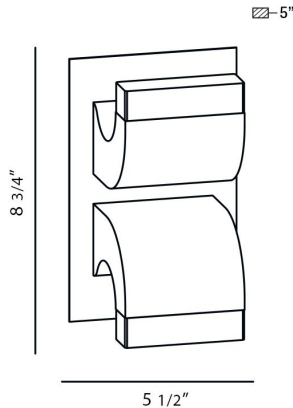

NEWPORT, 6" VANITY LIGHT

DÉTAILS DU PRODUIT

Non.	:	28096-016
Couleur du produit	:	CHROME
Product Material	:	METAL
Matériau du produit	:	FROSTED
Ombre / Couleur d'accent	:	GLASS
Largeur	:	5.5"
Taille	:	8.75"
extension	:	5"
Poids	:	3.7lbs

OPTIONS AVAILABLE

NUMÉRO D'ARTICLE	FINI	OMBRE
28096-016	CHROME	FROSTED

DÉTAILS TECHNIQUES

direction de la lumière	:	Up and Down
tête de lampe réglable	:	No
la localisation	:	DAMP
approbation	:	

RENSEIGNEMENTS SUR LE PROJET