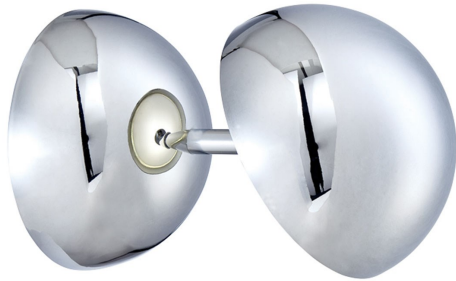

NOBLE, WALL MOUNT

DETALLES DE PRODUCTO

No.	:	28157-014
Color del producto	:	CHROME
Material del producto	:	METAL
Color de sombra / acento	:	POLISHED CHROME
Material de sombra / acento	:	METAL
Anchura	:	4.75"
Altura	:	4.75"
extensión	:	7"
Peso	:	1.3lbs
diámetro de la sombra	:	4.75"

FUENTE DE LUZ DETALLES

Tipo de fuente de luz	:	INTEGRATED LED
Voltaje de entrada	:	120V
Voltaje de la bombilla	:	120V
Vataje total	:	6W
Lumen total	:	540lm
Kelvin	:	4000K
CRI	:	80+
Regulable	:	Yes

OPTIONS AVAILABLE

ARTÍCULO NO.	REFINEMENT	SOMBRA
28157-014	CHROME	POLISHED CHROME

DETALLES TÉCNICOS

Altura del toldo / placa trasera	:	2.5"
diámetro de la marquesina / placa trasera	:	4.68"
cabezal de lámpara ajustable	:	Yes
la posición	:	DRY
aprobación	:	