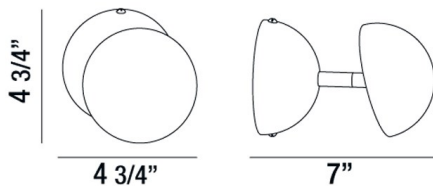

NOBLE, WALL MOUNT

DETALLES DE PRODUCTO

No.	:	28157-014
Color del producto	:	CHROME
Material del producto	:	METAL
Color de sombra / acento	:	POLISHED CHROME
Material de sombra / acento	:	METAL
Anchura	:	4.75"
Altura	:	4.75"
extensión	:	7"
Peso	:	1.3lbs
diámetro de la sombra	:	4.75"

ARTÍCULO NO.	REFINEMENT	SOMBRA
28157-014	CHROME	POLISHED CHROME

DETALLES TÉCNICOS

Altura del toldo / placa trasera	:	2.5"
diámetro de la marquesina / placa trasera	:	4.68"
cabezal de lámpara ajustable	:	Yes
la posición	:	DRY
aprobación	:	