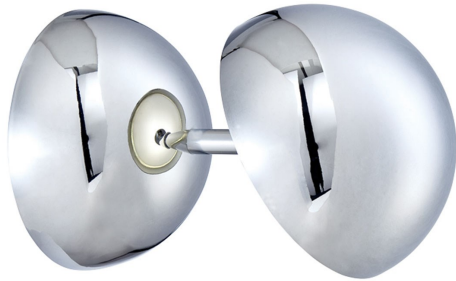

## NOBLE, WALL MOUNT

### OPTIONS AVAILABLE

NUMÉRO D'ARTICLE	FINI	OMBRE
28157-014	CHROME	POLISHED CHROME

### DÉTAILS DU PRODUIT

Non.	:	28157-014
Couleur du produit	:	CHROME
Product Material	:	METAL
Matériau du produit	:	POLISHED CHROME
Ombre / Couleur d'accent	:	METAL
Largeur	:	4.75"
Taille	:	4.75"
extension	:	7"
Poids	:	1.3lbs
diamètre de l'abat-jour	:	4.75"

### DÉTAILS TECHNIQUES

Canopée / Hauteur Backplate	:	2.5"
diamètre de l'auvent / plaque arrière	:	4.68"
tête de lampe réglable	:	Yes
la localisation	:	DRY
approbation	:	