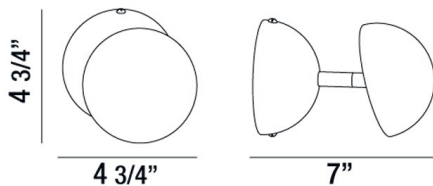

### DÉTAILS DU PRODUIT

Non.	:	28157-014
Couleur du produit	:	CHROME
Product Material	:	METAL
Matériau du produit	:	POLISHED CHROME
Ombre / Couleur d'accent	:	METAL
Largeur	:	4.75"
Taille	:	4.75"
extension	:	7"
Poids	:	1.3lbs
diamètre de l'abat-jour	:	4.75"

### DÉTAILS TECHNIQUES

Canopée / Hauteur Backplate	:	2.5"
diamètre de l'auvent / plaque arrière	:	4.68"
tête de lampe réglable	:	Yes
la localisation	:	DRY
approbation	:	