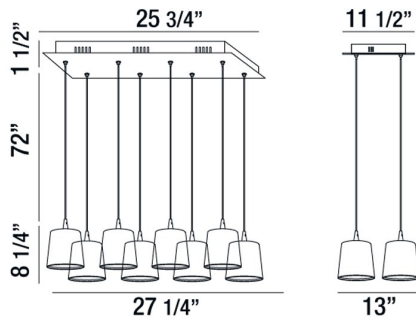

BORTO, 27" RECTANGULAR CHANDELIER

DETALLES DE PRODUCTO

No.	:	28163-015
Color del producto	:	WHITE
Material del producto	:	METAL
Longitud	:	27.25"
Anchura	:	13"
Altura	:	8.25"
altura total	:	81.75"
Peso	:	17.4lbs

OPTIONS AVAILABLE

ARTÍCULO NO.	REFINEMENT	SOMBRA
28163-015	WHITE	

DETALLES TÉCNICOS

dirección de la luz	:	Down
Tipo de soporte colgante	:	WIRE
Longitud del soporte colgante	:	72"
Longitud del toldo / placa posterior	:	25.75"
Altura del toldo / placa trasera	:	1.5"
Ancho del toldo / placa posterior	:	11.5"
cabezal de lámpara ajustable la posición	:	No
aprobación	:	DRY