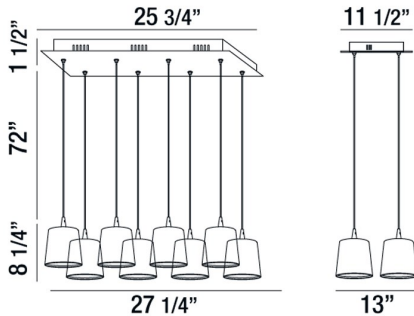

BORTO, 27" RECTANGULAR CHANDELIER

DÉTAILS DU PRODUIT

Non.	:	28163-015
Couleur du produit	:	WHITE
Product Material	:	METAL
Longueur	:	27.25"
Largeur	:	13"
Taille	:	8.25"
hauteur totale	:	81.75"
Poids	:	17.4lbs

DÉTAILS DE LA SOURCE LUMINEUSE

Type de source lumineuse	:	INTEGRATED LED
Tension d'entrée	:	120V
Tension de l'ampoule	:	120V
Type de prise	:	LED
Puissance totale	:	48W
Lumens initiaux	:	2600lm
Kelvin	:	4200K
CRI	:	80+
Dimmable	:	Yes

OPTIONS AVAILABLE

NUMÉRO D'ARTICLE	FINI	OMBRE
28163-015	WHITE	

DÉTAILS TECHNIQUES

direction de la lumière	:	Down
Type de support suspendu	:	WIRE
Longueur de support suspendu	:	72"
Canopée / Longueur Backplate	:	25.75"
Canopée / Hauteur Backplate	:	1.5"
Canopée / Largeur Backplate	:	11.5"
tête de lampe réglable	:	No
la localisation	:	DRY
approbation	:	