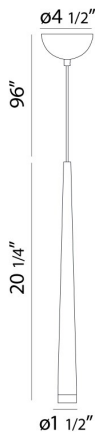

TASSONE, 5" PENDANT

DÉTAILS DU PRODUIT

Non.	:	28232-025
Couleur du produit	:	SATIN NICKEL
Product Material	:	METAL
Matériau du produit	:	FROSTED
Ombre / Couleur d'accent	:	ACRYLIC
diamètre	:	1.5"
Taille	:	20.25"
hauteur totale	:	116.25"
Poids	:	1.9lbs

DÉTAILS DE LA SOURCE LUMINEUSE

Type de source lumineuse	:	INTEGRATED LED
Tension d'entrée	:	120V
Tension de l'ampoule	:	120V
Type de prise	:	LED
Puissance totale	:	5W
Lumens fournis	:	330lm
Kelvin	:	3000K
CRI	:	80+
Dimmable	:	Yes

OPTIONS AVAILABLE

NUMÉRO D'ARTICLE	FINI	OMBRE
28232-018	CHROME	FROSTED
28232-025	SATIN NICKEL	FROSTED
28232-032	BLACK	FROSTED
28232-049	WHITE	FROSTED

DÉTAILS TECHNIQUES

direction de la lumière	:	Down
Type de support suspendu	:	WIRE
Longueur de support suspendu	:	96"
Canopée / Hauteur Backplate	:	2"
diamètre de l'auvent / plaque arrière	:	4.5"
tête de lampe réglable	:	No
la localisation	:	DRY
approbation	:	