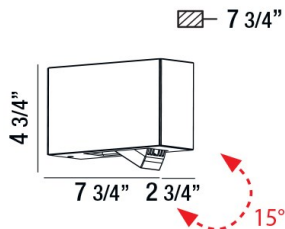

OSCAR, 3-LIGHT LED OUTDOOR WALL MOUNT

DÉTAILS DU PRODUIT

Non.	:	28280-026
Couleur du produit	:	GRAPHITE GREY
Matériau du produit	:	FROST PC
Largeur	:	2.75"
Taille	:	4.75"
extension	:	7.75"
Poids	:	2.1lbs

OPTIONS AVAILABLE

NUMÉRO D'ARTICLE	FINI	OMBRE
28280-019	MARINE GREY	FROST PC
28280-026	GRAPHITE GREY	FROST PC

DÉTAILS TECHNIQUES

direction de la lumière	:	Down
Canopée / Longueur Backplate	:	2.76"
Canopée / Largeur Backplate	:	4.72"
le conducteur	:	Electronic driver 120V 50/60Hz
tête de lampe réglable	:	No
Classement IP	:	54
la localisation	:	WET
approbation	:	
Titre 24	:	Yes
réglage vertical	:	15°