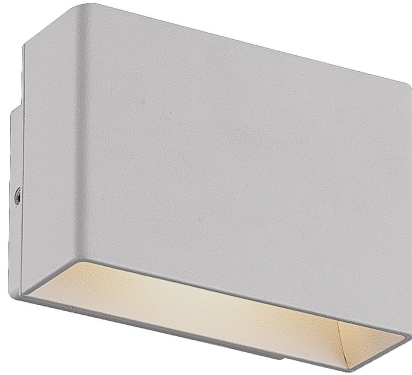

## VELLO, LED OUTDOOR WALL MOUNT

### OPTIONS AVAILABLE

ARTÍCULO NO.	REFINEMENT	SOMBRA
28282-013	MARINE GREY	FROST PC
28282-020	GRAPHITE GREY	FROST PC

### DETALLES DE PRODUCTO

No.	:	28282-013
Color del producto	:	MARINE GREY
Color de sombra / acento	:	FROST PC
Anchura	:	4.75"
Altura	:	3.25"
extensión	:	2.25"
Peso	:	0.8lbs

### FUENTE DE LUZ DETALLES

Tipo de fuente de luz	:	INTEGRATED LED
Voltaje de entrada	:	120V
Voltaje de la bombilla	:	120V
Tipo de enchufe	:	LED
Vataje total	:	5W
Lúmenes iniciales	:	150lm
Kelvin	:	3000K
CRI	:	80
Regulable	:	No