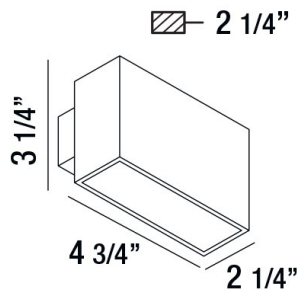

### DETALLES DE PRODUCTO

No.	:	28282-013
Color del producto	:	MARINE GREY
Color de sombra / acento	:	FROST PC
Anchura	:	4.75"
Altura	:	3.25"
extensión	:	2.25"
Peso	:	0.8lbs

### DETALLES TÉCNICOS

dirección de la luz	:	Up and Down
Longitud del toldo / placa posterior	:	2.31"
Ancho del toldo / placa posterior	:	3.88"
el operador	:	Electronic driver 120V 50/60Hz
cabezal de lámpara ajustable	:	No
Clasificación del IP	:	54
la posición	:	WET
aprobación	:	
Título 24	:	Yes