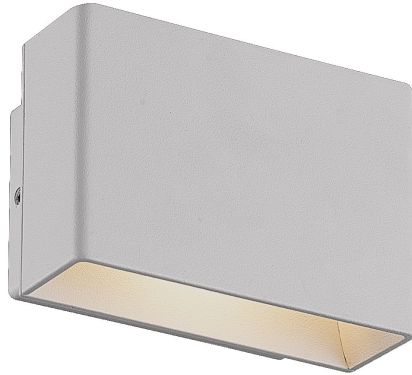

VELLO, LED OUTDOOR WALL MOUNT

OPTIONS AVAILABLE

NUMÉRO D'ARTICLE	FINI	OMBRE
28282-013	MARINE GREY	FROST PC
28282-020	GRAPHITE GREY	FROST PC

DÉTAILS DU PRODUIT

Non.	:	28282-013
Couleur du produit	:	MARINE GREY
Matériau du produit	:	FROST PC
Largeur	:	4.75"
Taille extension	:	3.25"
Poids	:	2.25"
	:	0.8lbs

DÉTAILS DE LA SOURCE LUMINEUSE

Type de source lumineuse	:	INTEGRATED LED
Tension d'entrée	:	120V
Tension de l'ampoule	:	120V
Type de prise	:	LED
Puissance totale	:	5W
Lumens initiaux	:	150lm
Kelvin	:	3000K
CRI	:	80
Dimmable	:	No

DÉTAILS TECHNIQUES

direction de la lumière	:	Up and Down
Canopée / Longueur Backplate	:	2.31"
Canopée / Largeur Backplate	:	3.88"
le conducteur	:	Electronic driver 120V 50/60Hz
tête de lampe réglable	:	No
Classement IP	:	54
la localisation	:	WET
approbation	:	
Titre 24	:	Yes