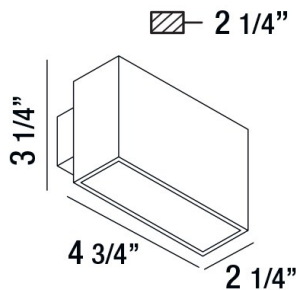

VELLO, LED OUTDOOR WALL MOUNT

OPTIONS AVAILABLE

NUMÉRO D'ARTICLE	FINI	OMBRE
28282-013	MARINE GREY	FROST PC
28282-020	GRAPHITE GREY	FROST PC

DÉTAILS DU PRODUIT

Non.	:	28282-013
Couleur du produit	:	MARINE GREY
Matériau du produit	:	FROST PC
Largeur	:	4.75"
Taille extension	:	3.25"
Poids	:	2.25"
	:	0.8lbs

DÉTAILS TECHNIQUES

direction de la lumière	:	Up and Down
Canopée / Longueur Backplate	:	2.31"
Canopée / Largeur Backplate	:	3.88"
le conducteur	:	Electronic driver 120V 50/60Hz
tête de lampe réglable	:	No
Classement IP	:	54
la localisation	:	WET
approbation	:	
Titre 24	:	Yes