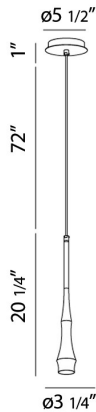

## TALA, 6" ROUND PENDANT

### DETALLES DE PRODUCTO

No.	:	28406-014
Color del producto	:	CHROME
Material del producto	:	METAL
Color de sombra / acento	:	CHROME
Material de sombra / acento	:	SLEEK METAL
diámetro	:	3.25"
Altura	:	20.25"
altura total	:	93.25"
Peso	:	1.7lbs

### FUENTE DE LUZ DETALLES

número de bombillas	:	1
fuentes de luz	:	Halogen
Tipo de fuente de luz	:	GU10
Voltaje de entrada	:	120V
Voltaje de la bombilla	:	120V
Tipo de enchufe	:	GU10
potencia	:	50W
Vataje total	:	50W
bombilla incluida	:	No
Regulable	:	Yes

### DETALLES TÉCNICOS

dirección de la luz	:	Down
Tipo de soporte colgante	:	WIRE
Longitud del soporte colgante	:	72"
Altura del toldo / placa trasera	:	1"
diámetro de la marquesina / placa trasera	:	5.5"
cabezal de lámpara ajustable	:	No
la posición	:	DRY
aprobación	:	