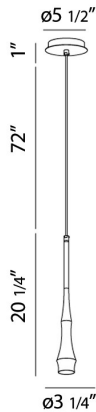

TALA, 6" ROUND PENDANT

DÉTAILS DU PRODUIT

Non.	:	28406-014
Couleur du produit	:	CHROME
Product Material	:	METAL
Matériau du produit	:	CHROME
Ombre / Couleur d'accent	:	SLEEK METAL
diamètre	:	3.25"
Taille	:	20.25"
hauteur totale	:	93.25"
Poids	:	1.7lbs

DÉTAILS DE LA SOURCE LUMINEUSE

nombre d'ampoules	:	1
Source de lumière	:	Halogen
Type de source lumineuse	:	GU10
Tension d'entrée	:	120V
Tension de l'ampoule	:	120V
Type de prise	:	GU10
puissance	:	50W
Puissance totale	:	50W
ampoule incluse	:	No
Dimmable	:	Yes

OPTIONS AVAILABLE

NUMÉRO D'ARTICLE	FINI	OMBRE
28406-014	CHROME	CHROME
28406-021	SATIN NICKEL	SATIN NICKEL

DÉTAILS TECHNIQUES

direction de la lumière	:	Down
Type de support suspendu	:	WIRE
Longueur de support suspendu	:	72"
Canopée / Hauteur Backplate	:	1"
diamètre de l'auvent / plaque arrière	:	5.5"
tête de lampe réglable	:	No
la localisation	:	DRY
approbation	:	