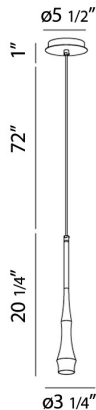

TALA, 6" ROUND PENDANT

DETALLES DE PRODUCTO

No.	:	28406-021
Color del producto	:	SATIN NICKEL
Material del producto	:	METAL
Color de sombra / acento	:	SATIN NICKEL
Material de sombra / acento	:	SLEEK METAL
diámetro	:	3.25"
Altura	:	20.25"
altura total	:	93.25"
Peso	:	1.7lbs

FUENTE DE LUZ DETALLES

número de bombillas	:	1
fuentes de luz	:	Halogen
Tipo de fuente de luz	:	GU10
Voltaje de entrada	:	120V
Voltaje de la bombilla	:	120V
Tipo de enchufe	:	GU10
potencia	:	50W
Vataje total	:	50W
bombilla incluida	:	No
Regulable	:	Yes

OPTIONS AVAILABLE

ARTÍCULO NO.	REFINEMENT	SOMBRA
28406-014	CHROME	CHROME
28406-021	SATIN NICKEL	SATIN NICKEL

DETALLES TÉCNICOS

dirección de la luz	:	Down
Tipo de soporte colgante	:	WIRE
Longitud del soporte colgante	:	72"
Altura del toldo / placa trasera	:	1"
diámetro de la marquesina / placa trasera	:	5.5"
cabezal de lámpara ajustable	:	No
la posición	:	DRY
aprobación	:	