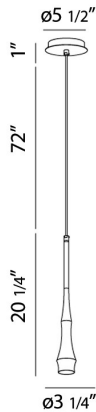

TALA, 6" ROUND PENDANT

DÉTAILS DU PRODUIT

Non.	:	28406-021
Couleur du produit	:	SATIN NICKEL
Product Material	:	METAL
Matériau du produit	:	SATIN NICKEL
Ombre / Couleur d'accent	:	SLEEK METAL
diamètre	:	3.25"
Taille	:	20.25"
hauteur totale	:	93.25"
Poids	:	1.7lbs

DÉTAILS DE LA SOURCE LUMINEUSE

nombre d'ampoules	:	1
Source de lumière	:	Halogen
Type de source lumineuse	:	GU10
Tension d'entrée	:	120V
Tension de l'ampoule	:	120V
Type de prise	:	GU10
puissance	:	50W
Puissance totale	:	50W
ampoule incluse	:	No
Dimmable	:	Yes

OPTIONS AVAILABLE

NUMÉRO D'ARTICLE	FINI	OMBRE
28406-014	CHROME	CHROME
28406-021	SATIN NICKEL	SATIN NICKEL

DÉTAILS TECHNIQUES

direction de la lumière	:	Down
Type de support suspendu	:	WIRE
Longueur de support suspendu	:	72"
Canopée / Hauteur Backplate	:	1"
diamètre de l'auvent / plaque arrière	:	5.5"
tête de lampe réglable	:	No
la localisation	:	DRY
approbation	:	