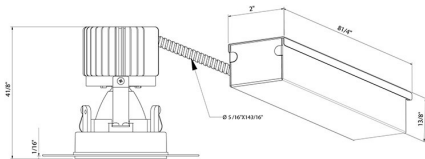

28715-30, AMIGO 3" ROUND TRIMLESS DOWNLIGHT, 15W LED

DETALLES DE PRODUCTO

No.	:	28715-30-016
Color del producto	:	WHITE
diámetro	:	2.75"
Altura	:	4.125"
Peso	:	1.6lbs

FUENTE DE LUZ DETALLES

Tipo de fuente de luz	:	INTEGRATED LED
Voltaje de entrada	:	120V/277VV
Voltaje de la bombilla	:	120V
Tipo de enchufe	:	LED
Vataje total	:	15W
Lúmenes iniciales	:	1290lm
Kelvin	:	3000K
CRI	:	90
Regulable	:	Yes

OPTIONS AVAILABLE

ARTÍCULO NO.	REFINEMENT	SOMBRA
28715-30-016	WHITE	
28715-30-024	BLACK	

DETALLES TÉCNICOS

dirección de la luz	:	Down
cabezal de lámpara ajustable	:	No
la posición	:	DRY
aprobación	:	
Título 24	:	Yes
ángulo del haz	:	40
diámetro del agujero cortado	:	3"