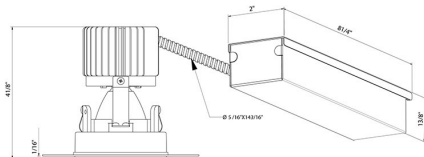

28715-30, AMIGO 3" ROUND TRIMLESS DOWNLIGHT, 15W LED

DÉTAILS DU PRODUIT

Non.	:	28715-30-024
Couleur du produit	:	BLACK
diamètre	:	2.75"
Taille	:	4.125"
Poids	:	1.6lbs

DÉTAILS DE LA SOURCE LUMINEUSE

Type de source lumineuse	:	INTEGRATED LED
Tension d'entrée	:	120V/277VV
Tension de l'ampoule	:	120V
Type de prise	:	LED
Puissance totale	:	15W
Lumens initiaux	:	1290lm
Kelvin	:	3000K
CRI	:	90
Dimmable	:	Yes

OPTIONS AVAILABLE

NUMÉRO D'ARTICLE	FINI	OMBRE
28715-30-016	WHITE	
28715-30-024	BLACK	

DÉTAILS TECHNIQUES

direction de la lumière	:	Down
tête de lampe réglable	:	No
la localisation	:	DRY
approbation	:	
Titre 24	:	Yes
angle de faisceau	:	40
diamètre du trou de coupe	:	3"