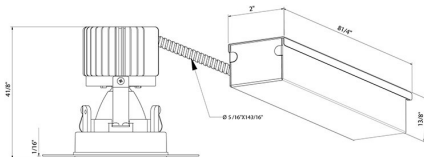

28715-35, AMIGO 3" ROUND TRIMLESS DOWNLIGHT, 15W LED

DETALLES DE PRODUCTO

No.	:	28715-35-016
Color del producto	:	WHITE
diámetro	:	2.75"
Altura	:	4.125"
Peso	:	1.6lbs

FUENTE DE LUZ DETALLES

Tipo de fuente de luz	:	INTEGRATED LED
Voltaje de entrada	:	120V/277VV
Voltaje de la bombilla	:	120V
Tipo de enchufe	:	LED
Vataje total	:	15W
Lúmenes iniciales	:	1290lm
Kelvin	:	3500K
CRI	:	90
Regulable	:	Yes

OPTIONS AVAILABLE

ARTÍCULO NO.	REFINEMENT	SOMBRA
28715-35-016	WHITE	
28715-35-024	BLACK	

DETALLES TÉCNICOS

dirección de la luz	:	Down
cabezal de lámpara ajustable	:	No
la posición	:	DRY
aprobación	:	
Título 24	:	Yes
ángulo del haz	:	40
diámetro del agujero cortado	:	3"