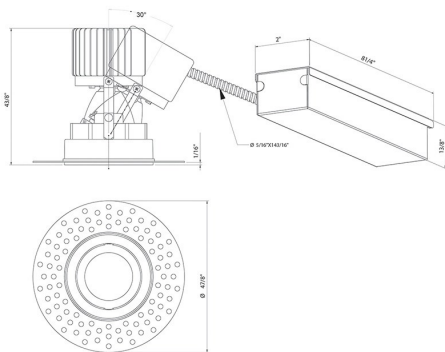

28716-35, AMIGO 3" ROUND TRIMLESS GIMBAL, 15W LED

DETALLES DE PRODUCTO

No.	:	28716-35-013
Color del producto	:	WHITE
diámetro	:	2.75"
Altura	:	4.125"
Peso	:	1.4lbs

FUENTE DE LUZ DETALLES

Tipo de fuente de luz	:	INTEGRATED LED
Voltaje de entrada	:	120V/277VV
Voltaje de la bombilla	:	120V
Tipo de enchufe	:	LED
Vataje total	:	15W
Lúmenes iniciales	:	1290lm
Kelvin	:	3500K
CRI	:	90
Regulable	:	Yes

OPTIONS AVAILABLE

ARTÍCULO NO.	REFINEMENT	SOMBRA
28716-35-013	WHITE	
28716-35-028	BLACK	

DETALLES TÉCNICOS

dirección de la luz	:	Down
cabezal de lámpara ajustable	:	Yes
la posición	:	DRY
aprobación	:	
Título 24	:	Yes
ángulo del haz	:	40
diámetro del agujero cortado	:	3"