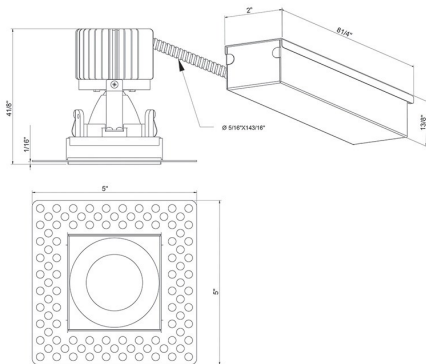

28717-30, AMIGO 3" SQUARE TRIMLESS DOWNLIGHT, 15W LED

DETALLES DE PRODUCTO

No.	:	28717-30-010
Color del producto	:	WHITE
Color de sombra / acento	:	WHITE
Longitud	:	2.75"
Anchura	:	2.75"
Altura	:	4.125"
Peso	:	1.6lbs

FUENTE DE LUZ DETALLES

Tipo de fuente de luz	:	INTEGRATED LED
Voltaje de entrada	:	120V/277VV
Voltaje de la bombilla	:	120V
Tipo de enchufe	:	LED
Vataje total	:	15W
Lúmenes iniciales	:	1290lm
Kelvin	:	3000K
CRI	:	90
Regulable	:	Yes

OPTIONS AVAILABLE

ARTÍCULO NO.	REFINEMENT	SOMBRA
28717-30-010	WHITE	WHITE
28717-30-024	BLACK	BLACK

DETALLES TÉCNICOS

dirección de la luz	:	Down
cabezal de lámpara ajustable	:	No
la posición	:	DRY
aprobación	:	
Título 24	:	Yes
ángulo del haz	:	40
longitud del orificio de corte	:	3"
ancho del agujero de corte	:	3"