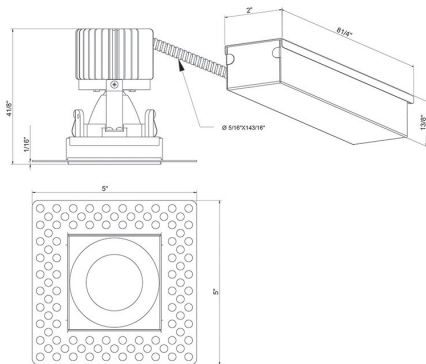

### DÉTAILS DU PRODUIT

Non.	:	28717-35-010
Couleur du produit	:	WHITE
Matériau du produit	:	WHITE
Longueur	:	2.75"
Largeur	:	2.75"
Taille	:	4.125"
Poids	:	1.6lbs

### DÉTAILS DE LA SOURCE LUMINEUSE

Type de source lumineuse	:	INTEGRATED LED
Tension d'entrée	:	120V/277VV
Tension de l'ampoule	:	120V
Type de prise	:	LED
Puissance totale	:	15W
Lumens initiaux	:	1290lm
Kelvin	:	3500K
CRI	:	90
Dimmable	:	Yes

### DÉTAILS TECHNIQUES

direction de la lumière	:	Down
tête de lampe réglable	:	No
la localisation	:	DRY
approbation	:	
Titre 24	:	Yes
angle de faisceau	:	40
couper la longueur du trou	:	3"
largeur du trou de coupe	:	3"