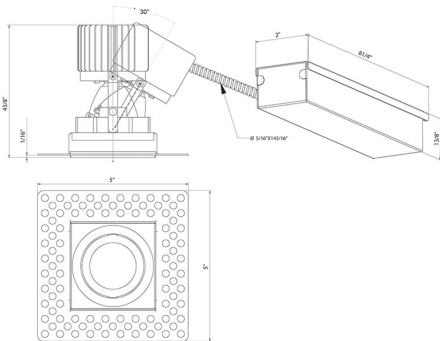

28718-30, AMIGO 3" SQUARE TRIMLESS GIMBAL, 15W LED

DETALLES DE PRODUCTO

No.	:	28718-30-017
Color del producto	:	WHITE
Color de sombra / acento	:	WHITE
Longitud	:	2.75"
Anchura	:	2.75"
Altura	:	4.125"
Peso	:	1.5lbs

FUENTE DE LUZ DETALLES

Tipo de fuente de luz	:	INTEGRATED LED
Voltaje de entrada	:	120V/277VV
Voltaje de la bombilla	:	120V
Tipo de enchufe	:	LED
Vataje total	:	15W
Lúmenes iniciales	:	1290lm
Kelvin	:	3000K
CRI	:	90
Regulable	:	Yes

OPTIONS AVAILABLE

ARTÍCULO NO.	REFINEMENT	SOMBRA
28718-30-017	WHITE	WHITE
28718-30-028	BLACK	BLACK

DETALLES TÉCNICOS

dirección de la luz	:	Down
cabezal de lámpara ajustable	:	Yes
la posición	:	DRY
aprobación	:	
Título 24	:	Yes
ángulo del haz	:	40
longitud del orificio de corte	:	3"
ancho del agujero de corte	:	3"