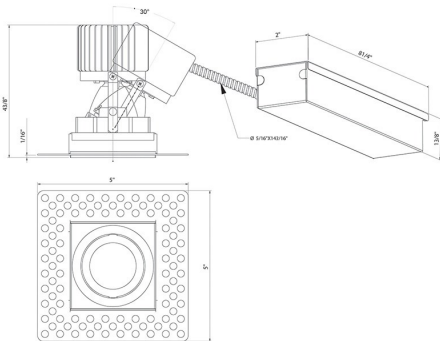

28718-30, AMIGO 3" SQUARE TRIMLESS GIMBAL, 15W LED

DÉTAILS DU PRODUIT

Non.	:	28718-30-017
Couleur du produit	:	WHITE
Matériau du produit	:	WHITE
Longueur	:	2.75"
Largeur	:	2.75"
Taille	:	4.125"
Poids	:	1.5lbs

DÉTAILS DE LA SOURCE LUMINEUSE

Type de source lumineuse	:	INTEGRATED LED
Tension d'entrée	:	120V/277VV
Tension de l'ampoule	:	120V
Type de prise	:	LED
Puissance totale	:	15W
Lumens initiaux	:	1290lm
Kelvin	:	3000K
CRI	:	90
Dimmable	:	Yes

OPTIONS AVAILABLE

NUMÉRO D'ARTICLE	FINI	OMBRE
28718-30-017	WHITE	WHITE
28718-30-028	BLACK	BLACK

DÉTAILS TECHNIQUES

direction de la lumière	:	Down
tête de lampe réglable	:	Yes
la localisation	:	DRY
approbation	:	
Titre 24	:	Yes
angle de faisceau	:	40
couper la longueur du trou	:	3"
largeur du trou de coupe	:	3"