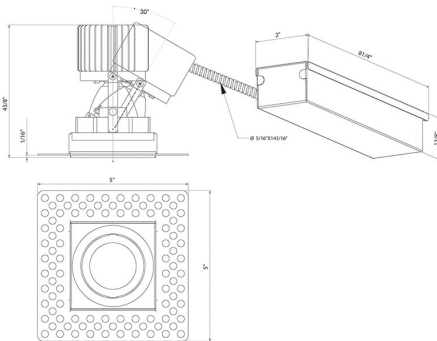

28718-35, AMIGO 3" SQUARE TRIMLESS GIMBAL, 15W LED

DETALLES DE PRODUCTO

No.	:	28718-35-017
Color del producto	:	WHITE
Color de sombra / acento	:	WHITE
Longitud	:	2.75"
Anchura	:	2.75"
Altura	:	4.125"
Peso	:	1.5lbs

FUENTE DE LUZ DETALLES

Tipo de fuente de luz	:	INTEGRATED LED
Voltaje de entrada	:	120V/277VV
Voltaje de la bombilla	:	120V
Tipo de enchufe	:	LED
Vataje total	:	15W
Lúmenes iniciales	:	1290lm
Kelvin	:	3500K
CRI	:	90
Regulable	:	Yes

OPTIONS AVAILABLE

ARTÍCULO NO.	REFINEMENT	SOMBRA
28718-35-017	WHITE	WHITE
28718-35-028	BLACK	BLACK

DETALLES TÉCNICOS

dirección de la luz	:	Down
cabezal de lámpara ajustable	:	Yes
la posición	:	DRY
aprobación	:	
Título 24	:	Yes
ángulo del haz	:	40
longitud del orificio de corte	:	3"
ancho del agujero de corte	:	3"