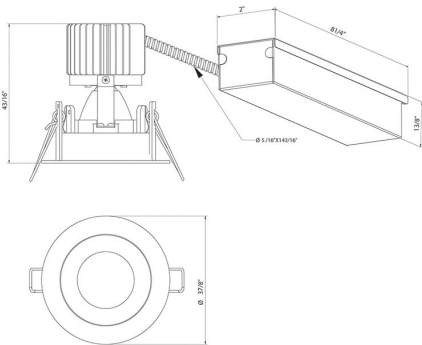

28719-35, AMIGO 3 1/4" ROUND TRIM DOWNLIGHT, 15W LED

DÉTAILS DU PRODUIT

Non.	:	28719-35-014
Couleur du produit	:	WHITE
Matériau du produit	:	WHITE
diamètre	:	3.875"
Taille	:	4.125"
Poids	:	1.5lbs

DÉTAILS DE LA SOURCE LUMINEUSE

Type de source lumineuse	:	INTEGRATED LED
Tension d'entrée	:	120V/277VV
Tension de l'ampoule	:	120V
Type de prise	:	LED
Puissance totale	:	15W
Lumens initiaux	:	1290lm
Kelvin	:	3500K
CRI	:	90
Dimmable	:	Yes

OPTIONS AVAILABLE

NUMÉRO D'ARTICLE	FINI	OMBRE
28719-35-014	WHITE	WHITE
28719-35-028	BLACK	BLACK

DÉTAILS TECHNIQUES

direction de la lumière	:	Down
tête de lampe réglable	:	No
la localisation	:	DRY
approbation	:	
Titre 24	:	Yes
angle de faisceau	:	40
diamètre du trou de coupe	:	3.25"