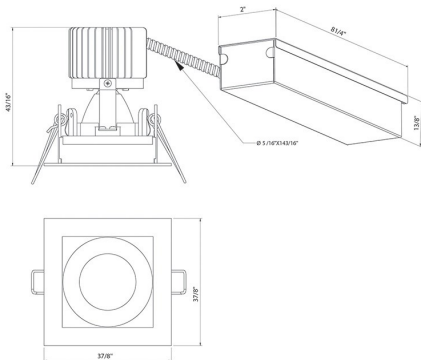

28721-30, AMIGO 3 1/4" SQUARE TRIM DOWNLIGHT, 15W LED

DETALLES DE PRODUCTO

| | | |
|--------------------------|---|--------------|
| No. | : | 28721-30-017 |
| Color del producto | : | WHITE |
| Color de sombra / acento | : | WHITE |
| Longitud | : | 3.875" |
| Anchura | : | 3.875" |
| Altura | : | 4.125" |
| Peso | : | 1.6lbs |

FUENTE DE LUZ DETALLES

| | | |
|------------------------|---|----------------|
| Tipo de fuente de luz | : | INTEGRATED LED |
| Voltaje de entrada | : | 120V/277VV |
| Voltaje de la bombilla | : | 120V |
| Tipo de enchufe | : | LED |
| Vataje total | : | 15W |
| Lúmenes iniciales | : | 1290lm |
| Kelvin | : | 3000K |
| CRI | : | 90 |
| Regulable | : | Yes |

OPTIONS AVAILABLE

| ARTÍCULO NO. | REFINEMENT | SOMBRA |
|--------------|------------|--------|
| 28721-30-017 | WHITE | WHITE |
| 28721-30-025 | BLACK | BLACK |

DETALLES TÉCNICOS

| | | |
|--------------------------------|---|---|
| dirección de la luz | : | Down |
| cabezal de lámpara ajustable | : | No |
| la posición | : | DRY |
| aprobación | : |  |
| Título 24 | : | Yes |
| ángulo del haz | : | 40 |
| longitud del orificio de corte | : | 3.25" |
| ancho del agujero de corte | : | 3.25" |