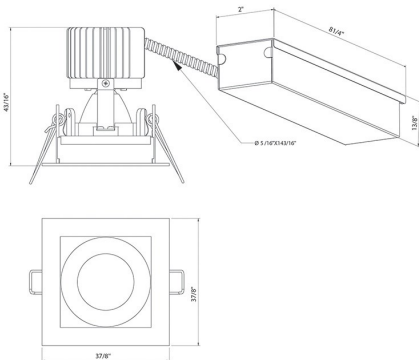

28721-30, AMIGO 3 1/4" SQUARE TRIM DOWNLIGHT, 15W LED

DÉTAILS DU PRODUIT

Non.	:	28721-30-017
Couleur du produit	:	WHITE
Matériau du produit	:	WHITE
Longueur	:	3.875"
Largeur	:	3.875"
Taille	:	4.125"
Poids	:	1.6lbs

DÉTAILS DE LA SOURCE LUMINEUSE

Type de source lumineuse	:	INTEGRATED LED
Tension d'entrée	:	120V/277VV
Tension de l'ampoule	:	120V
Type de prise	:	LED
Puissance totale	:	15W
Lumens initiaux	:	1290lm
Kelvin	:	3000K
CRI	:	90
Dimmable	:	Yes

OPTIONS AVAILABLE

NUMÉRO D'ARTICLE	FINI	OMBRE
28721-30-017	WHITE	WHITE
28721-30-025	BLACK	BLACK

DÉTAILS TECHNIQUES

direction de la lumière	:	Down
tête de lampe réglable	:	No
la localisation	:	DRY
approbation	:	
Titre 24	:	Yes
angle de faisceau	:	40
couper la longueur du trou	:	3.25"
largeur du trou de coupe	:	3.25"