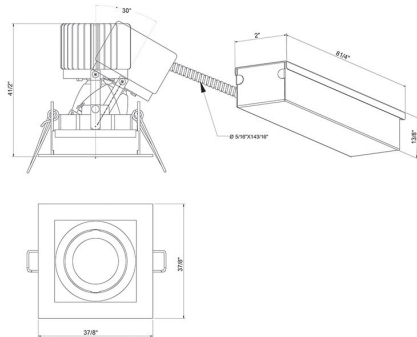

28722-30, AMIGO 3 1/4" SQUARE TRIM GIMBAL,15W LED

DETALLES DE PRODUCTO

No.	:	28722-30-014
Color del producto	:	WHITE
Color de sombra / acento	:	WHITE
Longitud	:	3.875"
Anchura	:	3.875"
Altura	:	4.125"
Peso	:	1.5lbs

FUENTE DE LUZ DETALLES

Tipo de fuente de luz	:	INTEGRATED LED
Voltaje de entrada	:	120V/277VV
Voltaje de la bombilla	:	120V
Tipo de enchufe	:	LED
Vataje total	:	15W
Lúmenes iniciales	:	1290lm
Kelvin	:	3000K
CRI	:	90
Regulable	:	Yes

OPTIONS AVAILABLE

ARTÍCULO NO.	REFINEMENT	SOMBRA
28722-30-014	WHITE	WHITE
28722-30-021	BLACK	BLACK

DETALLES TÉCNICOS

dirección de la luz	:	Down
cabezal de lámpara ajustable	:	Yes
la posición	:	DRY
aprobación	:	
Título 24	:	Yes
ángulo del haz	:	40
longitud del orificio de corte	:	3.25"
ancho del agujero de corte	:	3.25"