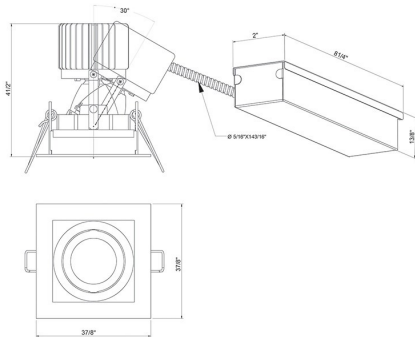

28722-30, AMIGO 3 1/4" SQUARE TRIM GIMBAL, 15W LED

DÉTAILS DU PRODUIT

Non.	:	28722-30-014
Couleur du produit	:	WHITE
Matériau du produit	:	WHITE
Longueur	:	3.875"
Largeur	:	3.875"
Taille	:	4.125"
Poids	:	1.5lbs

DÉTAILS DE LA SOURCE LUMINEUSE

Type de source lumineuse	:	INTEGRATED LED
Tension d'entrée	:	120V/277VV
Tension de l'ampoule	:	120V
Type de prise	:	LED
Puissance totale	:	15W
Lumens initiaux	:	1290lm
Kelvin	:	3000K
CRI	:	90
Dimmable	:	Yes

OPTIONS AVAILABLE

NUMÉRO D'ARTICLE	FINI	OMBRE
28722-30-014	WHITE	WHITE
28722-30-021	BLACK	BLACK

DÉTAILS TECHNIQUES

direction de la lumière	:	Down
tête de lampe réglable	:	Yes
la localisation	:	DRY
approbation	:	
Titre 24	:	Yes
angle de faisceau	:	40
couper la longueur du trou	:	3.25"
largeur du trou de coupe	:	3.25"