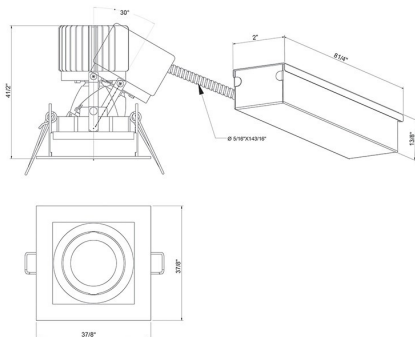

28722-30, AMIGO 3 1/4" SQUARE TRIM GIMBAL, 15W LED

DETALLES DE PRODUCTO

No.	:	28722-30-021
Color del producto	:	BLACK
Color de sombra / acento	:	BLACK
Longitud	:	3.875"
Anchura	:	3.875"
Altura	:	4.125"
Peso	:	1.5lbs

FUENTE DE LUZ DETALLES

Tipo de fuente de luz	:	INTEGRATED LED
Voltaje de entrada	:	120V/277VV
Voltaje de la bombilla	:	120V
Tipo de enchufe	:	LED
Vataje total	:	15W
Lúmenes iniciales	:	1290lm
Kelvin	:	3000K
CRI	:	90
Regulable	:	Yes

OPTIONS AVAILABLE

ARTÍCULO NO.	REFINEMENT	SOMBRA
28722-30-014	WHITE	WHITE
28722-30-021	BLACK	BLACK

DETALLES TÉCNICOS

dirección de la luz	:	Down
cabezal de lámpara ajustable	:	Yes
la posición	:	DRY
aprobación	:	
Título 24	:	Yes
ángulo del haz	:	40
longitud del orificio de corte	:	3.25"
ancho del agujero de corte	:	3.25"