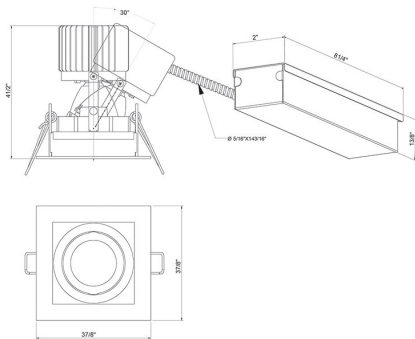

### DÉTAILS DU PRODUIT

Non.	:	28722-30-021
Couleur du produit	:	BLACK
Matériau du produit	:	BLACK
Longueur	:	3.875"
Largeur	:	3.875"
Taille	:	4.125"
Poids	:	1.5lbs

### DÉTAILS DE LA SOURCE LUMINEUSE

Type de source lumineuse	:	INTEGRATED LED
Tension d'entrée	:	120V/277VV
Tension de l'ampoule	:	120V
Type de prise	:	LED
Puissance totale	:	15W
Lumens initiaux	:	1290lm
Kelvin	:	3000K
CRI	:	90
Dimmable	:	Yes

### DÉTAILS TECHNIQUES

direction de la lumière	:	Down
tête de lampe réglable	:	Yes
la localisation	:	DRY
approbation	:	
Titre 24	:	Yes
angle de faisceau	:	40
couper la longueur du trou	:	3.25"
largeur du trou de coupe	:	3.25"