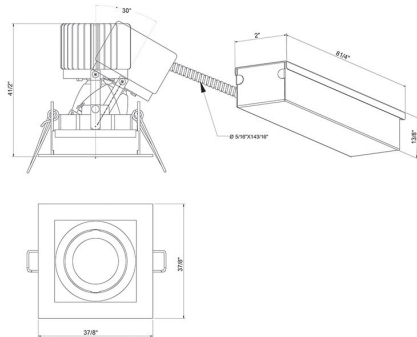

28722-35, AMIGO 3 1/4" SQUARE TRIM GIMBAL, 15W LED

DETALLES DE PRODUCTO

No.	:	28722-35-014
Color del producto	:	WHITE
Color de sombra / acento	:	WHITE
Longitud	:	3.875"
Anchura	:	3.875"
Altura	:	4.125"
Peso	:	1.5lbs

FUENTE DE LUZ DETALLES

Tipo de fuente de luz	:	INTEGRATED LED
Voltaje de entrada	:	120V/277VV
Voltaje de la bombilla	:	120V
Tipo de enchufe	:	LED
Vataje total	:	15W
Lúmenes iniciales	:	1290lm
Kelvin	:	3500K
CRI	:	90
Regulable	:	Yes

OPTIONS AVAILABLE

ARTÍCULO NO.	REFINEMENT	SOMBRA
28722-35-014	WHITE	WHITE
28722-35-021	BLACK	BLACK

DETALLES TÉCNICOS

dirección de la luz	:	Down
cabezal de lámpara ajustable	:	Yes
la posición	:	DRY
aprobación	:	
Título 24	:	Yes
ángulo del haz	:	40
longitud del orificio de corte	:	3.25"
ancho del agujero de corte	:	3.25"