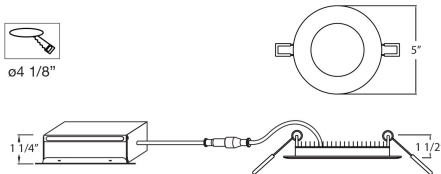

### DETALLES DE PRODUCTO

No.	:	28988-014
Color del producto	:	WHITE
diámetro	:	5"
Altura	:	1.25"
Peso	:	0.8lbs

### DETALLES TÉCNICOS

dirección de la luz	:	Down
cabezal de lámpara ajustable	:	No
la posición	:	DAMP
aprobación	:	
Título 24	:	Yes
ángulo del haz	:	120
diámetro del agujero cortado	:	4.125"