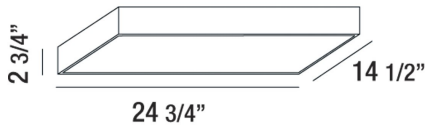

RENSEIGNEMENTS SUR LE PROJET

Nom du travail: Date: Catégorie:

Commentaires: