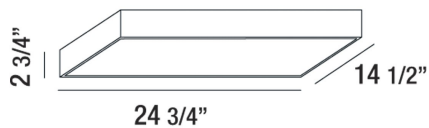

RENSEIGNEMENTS SUR LE PROJET

Nom du travail: Date: Catégorie:

Commentaires: