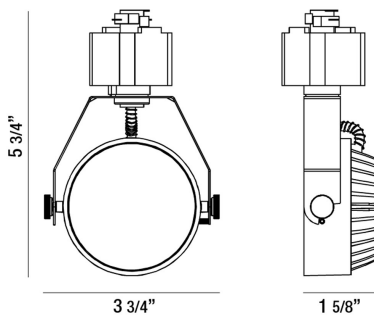

LEXUS, 1-LIGHT 9W LED

DETALLES DE PRODUCTO

No.	:	29006-014
Color del producto	:	WHITE
Color de sombra / acento	:	WHITE
Longitud	:	3.75"
Anchura	:	1.625"
Altura	:	5.75"

FUENTE DE LUZ DETALLES

Tipo de fuente de luz	:	INTEGRATED LED
Voltaje de entrada	:	120V
Voltaje de la bombilla	:	120V
Tipo de enchufe	:	LED
Vataje total	:	9W
Lúmenes iniciales	:	640lm
Kelvin	:	3000K
CRI	:	80
Regulable	:	Yes

OPTIONS AVAILABLE

ARTÍCULO NO.	REFINEMENT	SOMBRA
29006-014	WHITE	WHITE

DETALLES TÉCNICOS

dirección de la luz	:	Down
cabezal de lámpara ajustable	:	Yes
Título 24	:	Yes
ángulo del haz	:	120
ajuste vertical	:	90
ajuste horizontal	:	340