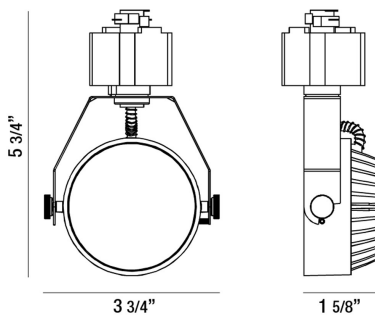

LEXUS, 1-LIGHT 9W LED

DÉTAILS DU PRODUIT

Non.	:	29006-014
Couleur du produit	:	WHITE
Matériau du produit	:	WHITE
Longueur	:	3.75"
Largeur	:	1.625"
Taille	:	5.75"

DÉTAILS DE LA SOURCE LUMINEUSE

Type de source lumineuse	:	INTEGRATED LED
Tension d'entrée	:	120V
Tension de l'ampoule	:	120V
Type de prise	:	LED
Puissance totale	:	9W
Lumens initiaux	:	640lm
Kelvin	:	3000K
CRI	:	80
Dimmable	:	Yes

OPTIONS AVAILABLE

NUMÉRO D'ARTICLE	FINI	OMBRE
29006-014	WHITE	WHITE

DÉTAILS TECHNIQUES

direction de la lumière	:	Down
tête de lampe réglable	:	Yes
Titre 24	:	Yes
angle de faisceau	:	120
réglage vertical	:	90
réglage horizontal	:	340