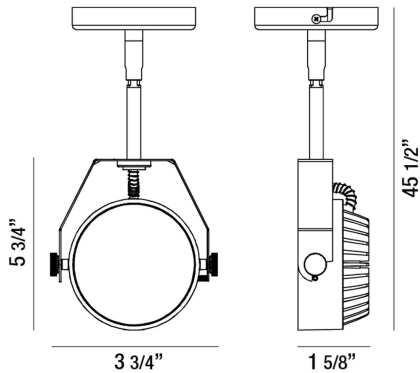

29007, 1-LIGHT 9W LED

OPTIONS AVAILABLE

ARTÍCULO NO.	REFINEMENT	SOMBRA
29007-011	WHITE	

DETALLES DE PRODUCTO

No.	:	29007-011
Color del producto	:	WHITE
Material del producto	:	METAL
Material de sombra / acento	:	~
Longitud	:	3.75"
Anchura	:	1.625"
Altura	:	5.75"
Peso	:	1.7lbs

FUENTE DE LUZ DETALLES

Tipo de fuente de luz	:	INTEGRATED LED
Voltaje de entrada	:	120V
Voltaje de la bombilla	:	120V
Tipo de enchufe	:	LED
Vataje total	:	9W
Lúmenes iniciales	:	640lm
Kelvin	:	3000K
CRI	:	80+
Regulable	:	Yes

DETALLES TÉCNICOS

dirección de la luz	:	Down
Altura del toldo / placa trasera	:	1"
diámetro de la marquesina / placa trasera	:	4.75"
cabezal de lámpara ajustable	:	No
aprobación	:	
Título 24	:	Yes
ángulo del haz	:	120
ajuste vertical	:	90
ajuste horizontal	:	340