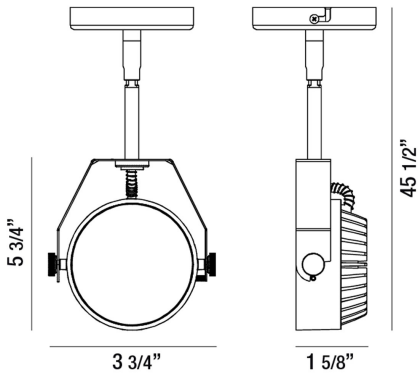

29007, 1-LIGHT 9W LED

OPTIONS AVAILABLE

NUMÉRO D'ARTICLE	FINI	OMBRE
29007-011	WHITE	

DÉTAILS DU PRODUIT

Non.	:	29007-011
Couleur du produit	:	WHITE
Product Material	:	METAL
Ombre / Couleur d'accent	:	~
Longueur	:	3.75"
Largeur	:	1.625"
Taille	:	5.75"
Poids	:	1.7lbs

DÉTAILS DE LA SOURCE LUMINEUSE

Type de source lumineuse	:	INTEGRATED LED
Tension d'entrée	:	120V
Tension de l'ampoule	:	120V
Type de prise	:	LED
Puissance totale	:	9W
Lumens initiaux	:	640lm
Kelvin	:	3000K
CRI	:	80+
Dimmable	:	Yes

DÉTAILS TECHNIQUES

direction de la lumière	:	Down
Canopée / Hauteur Backplate	:	1"
diamètre de l'auvent / plaque arrière	:	4.75"
tête de lampe réglable	:	No
approbation	:	
Titre 24	:	Yes
angle de faisceau	:	120
réglage vertical	:	90
réglage horizontal	:	340