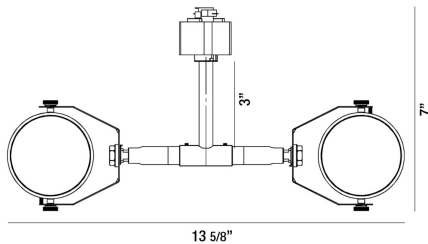

29008, 2-LIGHT 9W

DETALLES DE PRODUCTO

No.	:	29008-018
Color del producto	:	WHITE
Color de sombra / acento	:	WHITE
Longitud	:	3.75"
Anchura	:	1.625"
Altura	:	5.75"

FUENTE DE LUZ DETALLES

Tipo de fuente de luz	:	INTEGRATED LED
Voltaje de entrada	:	120V
Voltaje de la bombilla	:	120V
Tipo de enchufe	:	LED
Vataje total	:	18W
Lúmenes iniciales	:	1250lm
Kelvin	:	3000K
CRI	:	80
Regulable	:	Yes

OPTIONS AVAILABLE

ARTÍCULO NO.	REFINEMENT	SOMBRA
29008-018	WHITE	WHITE

DETALLES TÉCNICOS

dirección de la luz	:	Down
Tipo de soporte colgante	:	ROD
cabezal de lámpara ajustable	:	Yes
aprobación	:	
Título 24	:	Yes
ángulo del haz	:	120
ajuste vertical	:	90
ajuste horizontal	:	340