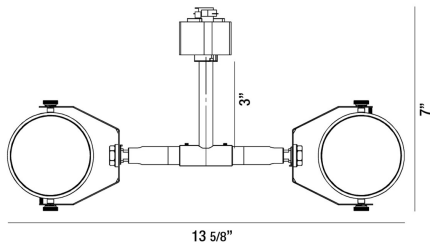

29008, 2-LIGHT 9W

DÉTAILS DU PRODUIT

Non.	:	29008-018
Couleur du produit	:	WHITE
Matériau du produit	:	WHITE
Longueur	:	3.75"
Largeur	:	1.625"
Taille	:	5.75"

DÉTAILS DE LA SOURCE LUMINEUSE

Type de source lumineuse	:	INTEGRATED LED
Tension d'entrée	:	120V
Tension de l'ampoule	:	120V
Type de prise	:	LED
Puissance totale	:	18W
Lumens initiaux	:	1250lm
Kelvin	:	3000K
CRI	:	80
Dimmable	:	Yes

OPTIONS AVAILABLE

NUMÉRO D'ARTICLE	FINI	OMBRE
29008-018	WHITE	WHITE

DÉTAILS TECHNIQUES

direction de la lumière	:	Down
Type de support suspendu	:	ROD
tête de lampe réglable	:	Yes
approbation	:	
Titre 24	:	Yes
angle de faisceau	:	120
réglage vertical	:	90
réglage horizontal	:	340