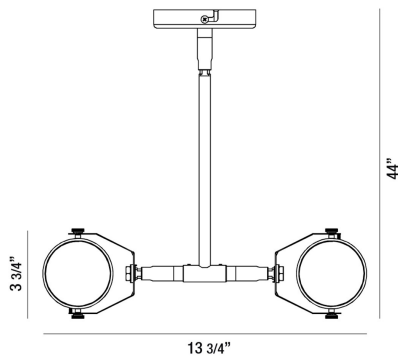

### DETALLES DE PRODUCTO

No.	:	29009-015
Color del producto	:	WHITE
Longitud	:	13.75"
Altura	:	3.75"
Peso	:	1.4lbs

### FUENTE DE LUZ DETALLES

Tipo de fuente de luz	:	INTEGRATED LED
Voltaje de entrada	:	120V
Voltaje de la bombilla	:	120V
Tipo de enchufe	:	LED
Vataje total	:	18W
Lúmenes iniciales	:	1250lm
Kelvin	:	3000K
CRI	:	80
Regulable	:	Yes

### DETALLES TÉCNICOS

dirección de la luz	:	Down
cabezal de lámpara ajustable	:	Yes
aprobación	:	
Título 24	:	Yes
ángulo del haz	:	120
ajuste vertical	:	90
ajuste horizontal	:	340