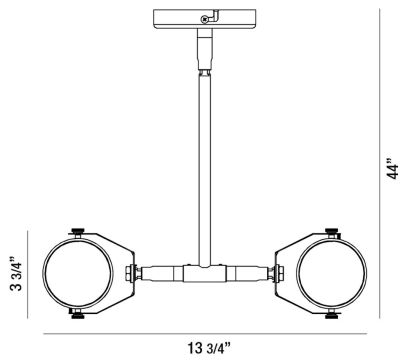

29009, 2-LIGHT 9W

DÉTAILS DU PRODUIT

Non.	:	29009-015
Couleur du produit	:	WHITE
Longueur	:	13.75"
Taille	:	3.75"
Poids	:	1.4lbs

DÉTAILS DE LA SOURCE LUMINEUSE

Type de source lumineuse	:	INTEGRATED LED
Tension d'entrée	:	120V
Tension de l'ampoule	:	120V
Type de prise	:	LED
Puissance totale	:	18W
Lumens initiaux	:	1250lm
Kelvin	:	3000K
CRI	:	80
Dimmable	:	Yes

OPTIONS AVAILABLE

NUMÉRO D'ARTICLE	FINI	OMBRE
29009-015	WHITE	
29009-022	SATIN NICKEL	

DÉTAILS TECHNIQUES

direction de la lumière	:	Down
tête de lampe réglable	:	Yes
approbation	:	
Titre 24	:	Yes
angle de faisceau	:	120
réglage vertical	:	90
réglage horizontal	:	340